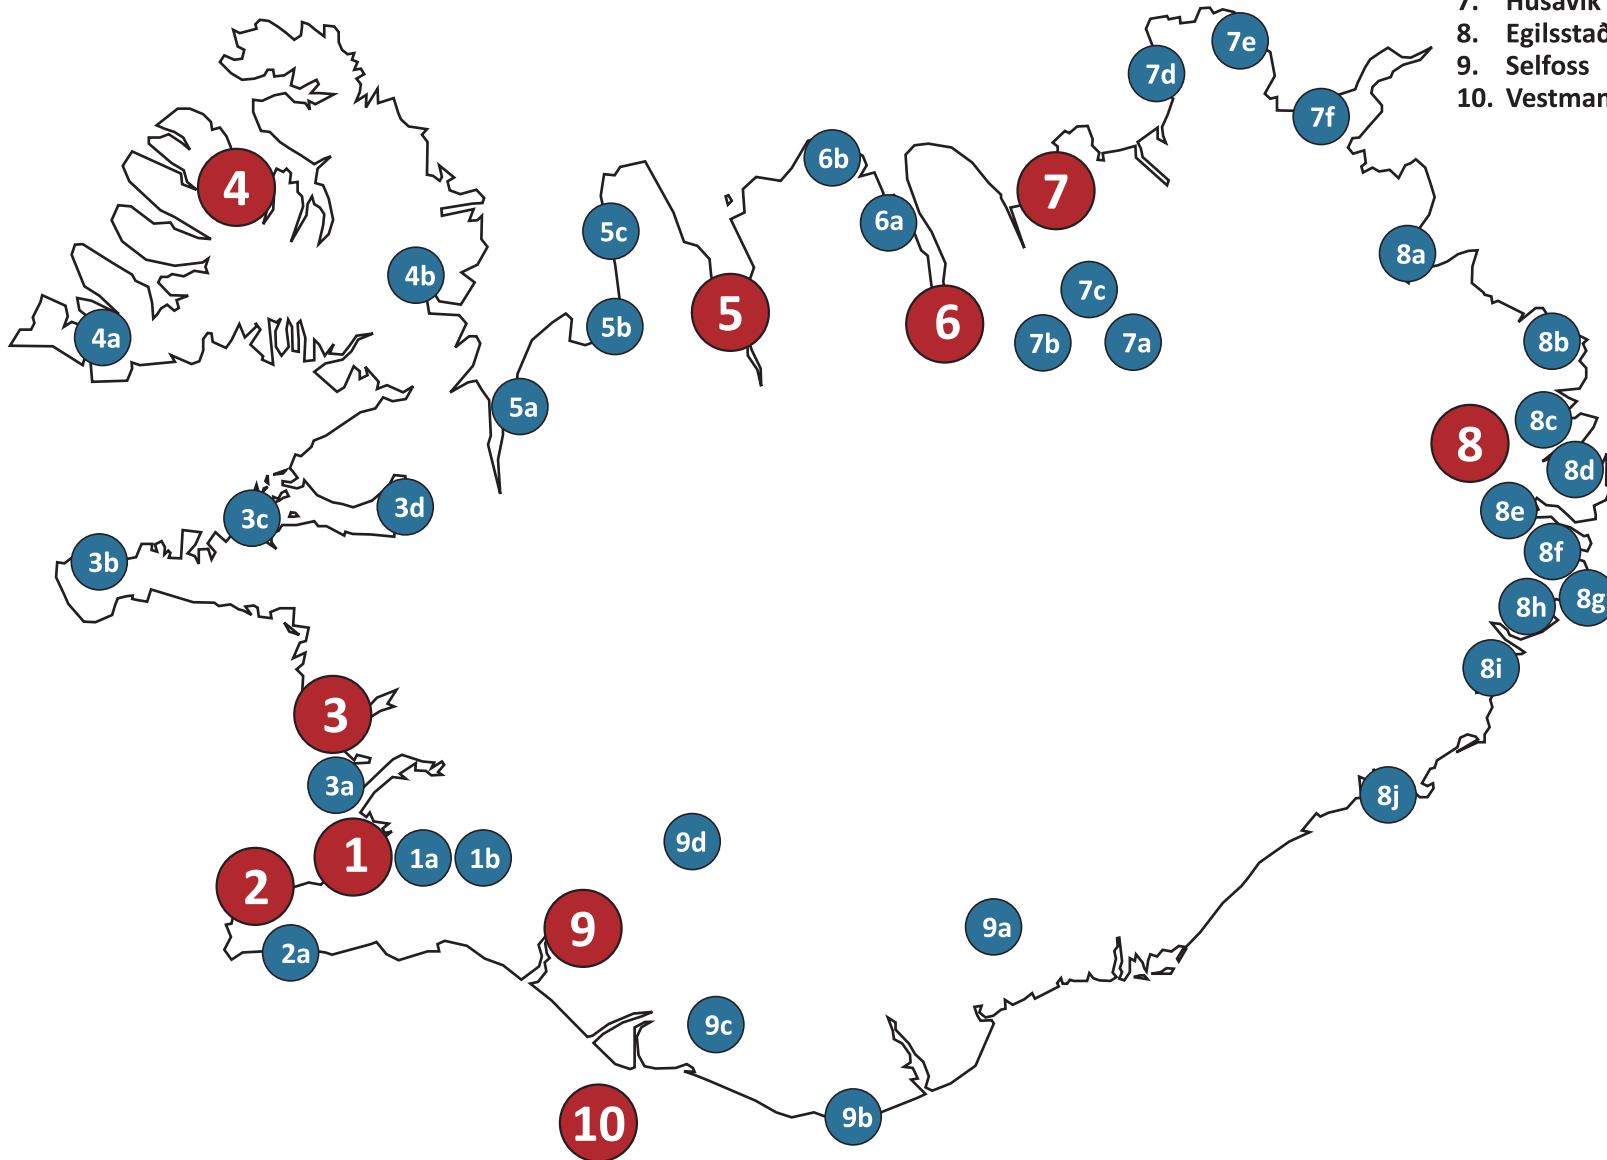

Kvasir

Samtök fræðslu- og símenntunarmiðstöðva

Fræðslu- og símenntunarmiðstöðvar:

1. Reykjavík
2. Reykjanesbær
3. Borgarnes
4. Ísafjörður
5. Sauðárkrókur
6. Akureyri
7. Húsavík
8. Egilsstaðir
9. Selfoss
10. Vestmannaeyjar

Norðurland vestra:
5a. Hvammstangi
5b. Blönduós
5c. Skagaströnd

Eyjafjörður:
6a. Dalvík
6b. Siglufjörður

Þingeyjasýslur:
7a. Mývatn (Reykjahlíð)
7b. Kiðagil (Bárðardalur)
7c. Laugar
7d. Kópasker
7e. Raufarhöfn
7f. Þórshöfn

Austurland:
8a. Vopnafjörður
8b. Borgarfjörður eystri
8c. Seyðisfjörður
8d. Neskaupsstaður
8e. Reyðarfjörður
8f. Fáskrúðsfjörður
8g. Stöðvarfjörður
8h. Breiðdalsvík
8i. Djúpigovgur
8j. Höfn í Hornafirði

Suðurland:
9a. Kirkjubæjarklaustur
9b. Vík í Mýrdal
9c. Hvolsvöllur
9d. Flúðir